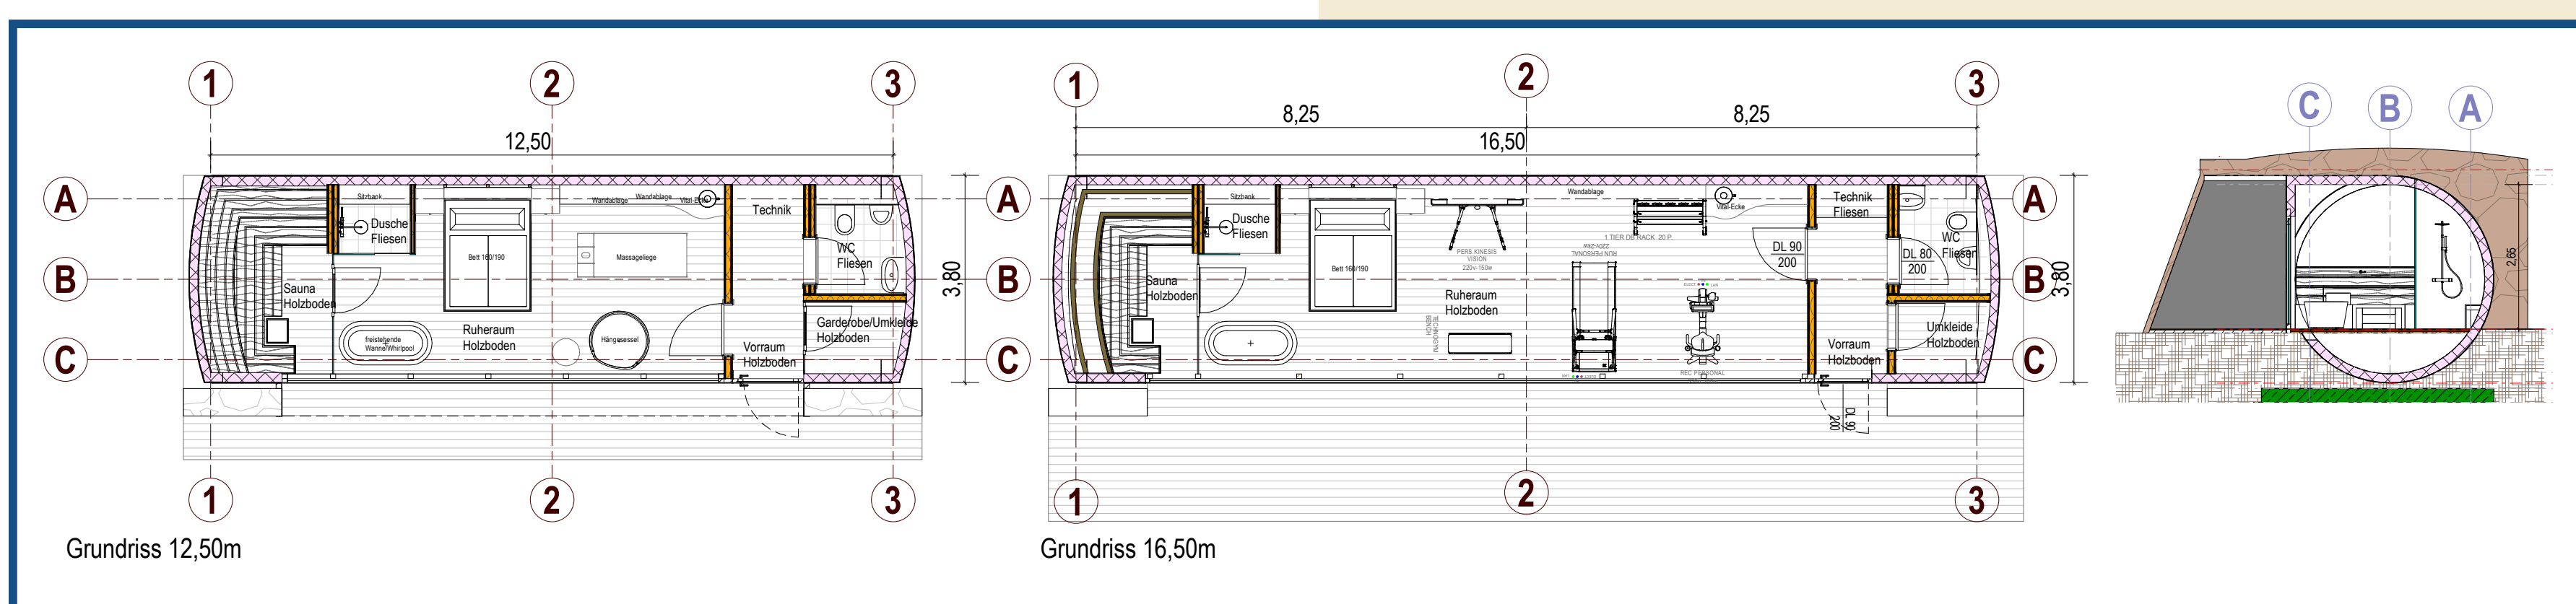

Kontakt: deep in outdoor refugia gmbh

A-6464 Tarrenz · Hauptstraße 7 · Tel. +43-(0)5412-64727 · office@deep-in.at

www.deep-in.at

Weitere Informationen zu Ihrem persönlichen Refugium erhalten Sie bei der deep in outdoor refugia GmbH. Hier berät man Sie gerne und kompetent über sorgenfreies Bauen für sich und zukünftige Generationen. In einer Bauweise, die ganz für sich und für Sie persönlich steht.